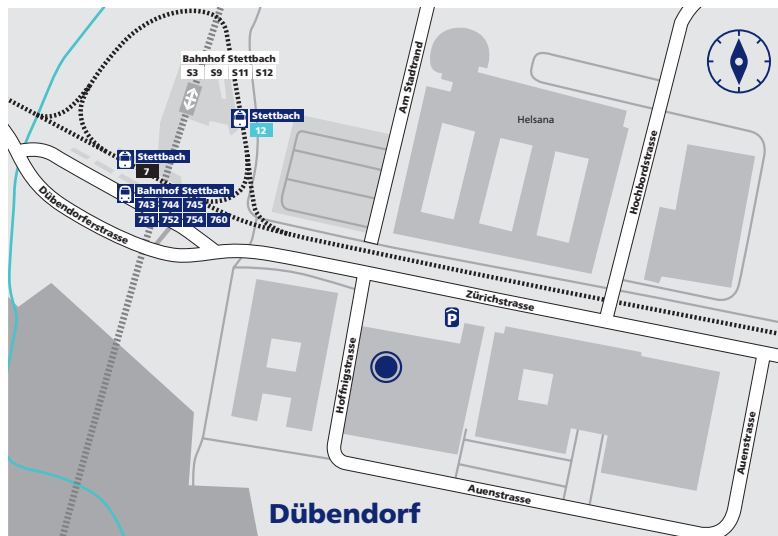

Datum	Montag, 2. Dezember 2019
Ort	Samsung Hall Hoffnigstrasse 1, 8600 Dübendorf
ab 11.15 Uhr	Eintreffen in der Samsung Hall
12.00 Uhr	Begrüssung Reto Portmann
anschliessend	Mittagessen Vorspeise und Hauptgang
13.30 Uhr	Ansprache Dr. János Blum
13.45 Uhr	Musikalische Unterhaltung The Royal Rhythms
14.15 Uhr	Dessert und Kaffee
14.45 Uhr	Musikalische Unterhaltung The Royal Rhythms
16.00 Uhr	Ende der Weihnachtsfeier

So finden Sie den Veranstaltungsort

So finden Sie die Samsung Hall, Hoffnigstrasse 1, 8600 Dübendorf

Anfahrt mit den öffentlichen Verkehrsmitteln

Die Samsung Hall erreichen Sie bequem mit den öffentlichen Verkehrsmitteln. Tram 7 bis Haltestelle Bahnhof Stettbach, Reisezeit ca. 30 Minuten oder S3 und S9 ab Zürich Hauptbahnhof, Reisezeit ca. 7 Minuten. Ab Bahnhof Stettbach sind es drei Gehminuten.